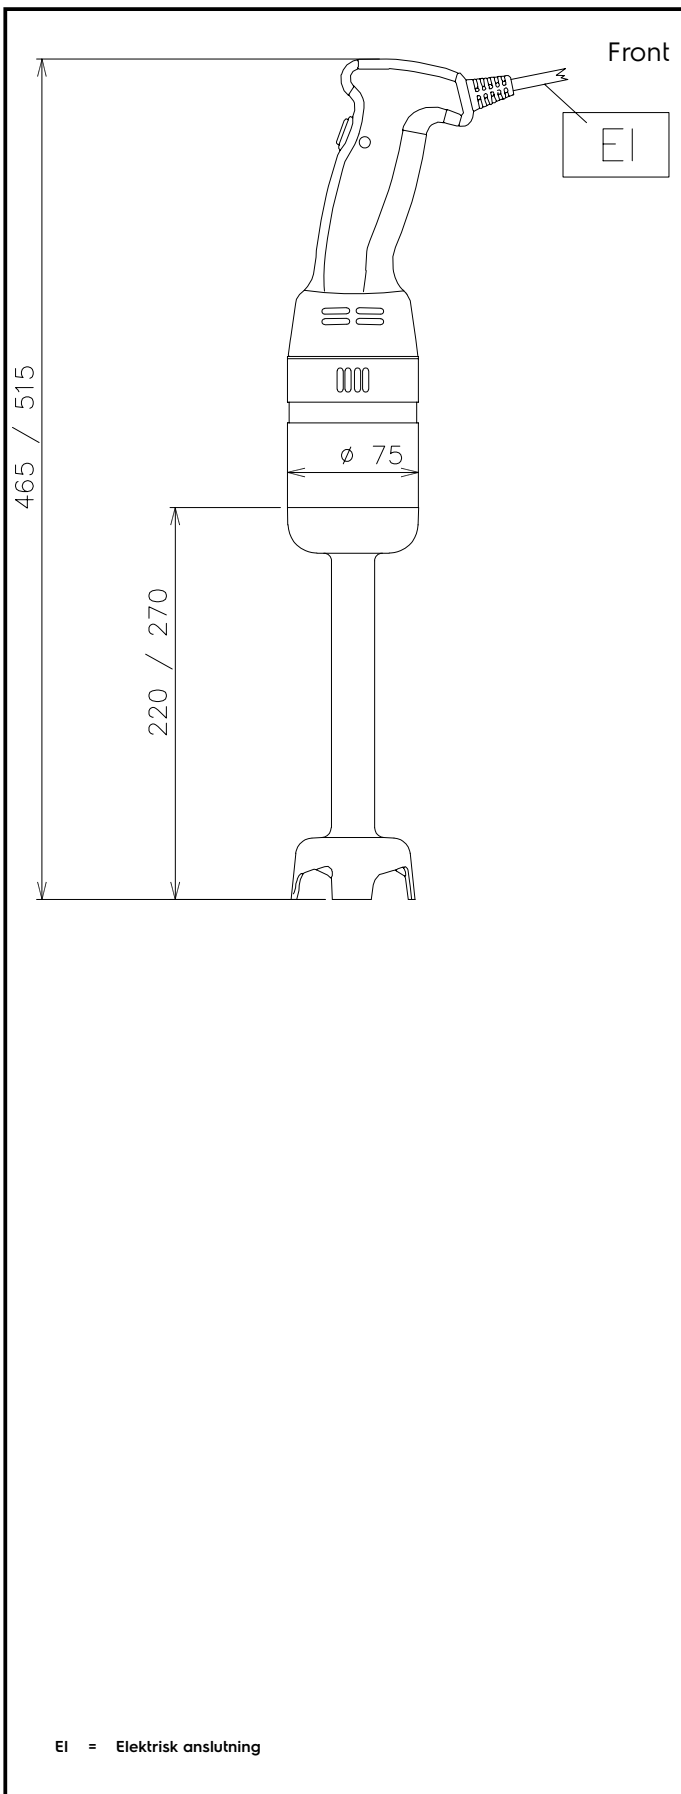

Elektricitet

Spänning:

600021 (SMVT20W25)

230 V/1N ph/50 Hz

600022 (SMVT25W25)

230 V/1N ph/50 Hz

Effekt, max:

0.25 kW

Total watt:

0.25 kW

Viktig information

Ytermått, bredd

110 mm

Ytermått, djup

75 mm

Ytermått, höjd

600021 (SMVT20W25)

470 mm

600022 (SMVT25W25)

520 mm

Fraktvikt:

600021 (SMVT20W25)

1.83 kg

600022 (SMVT25W25)

1.88 kg